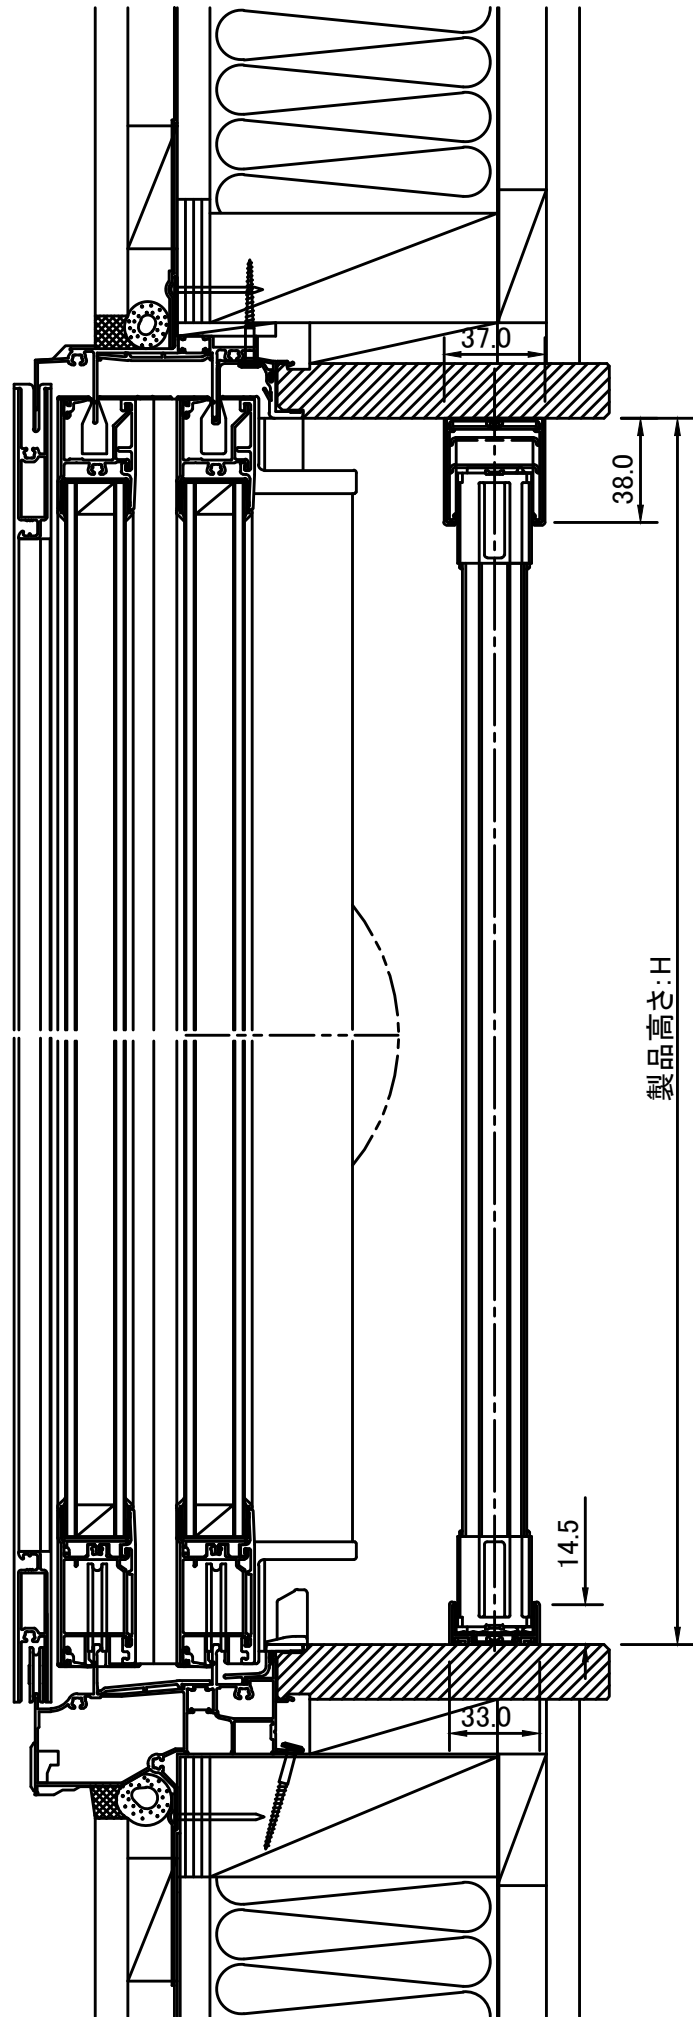

インテリア網戸 側面付 引分け(20mm)縦断面図

インテリア網戸 側面付 引分け(20mm)横断面図