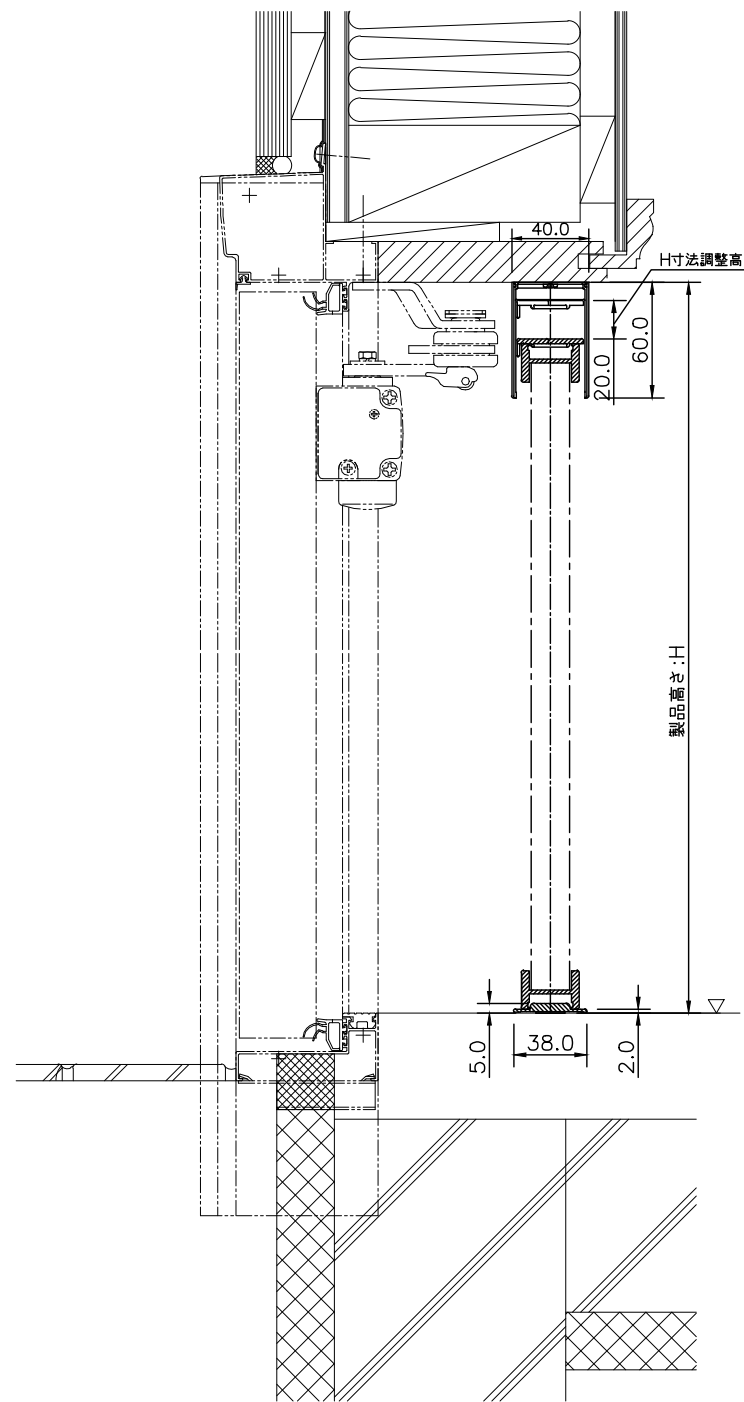

侍風 (88LME) 縦断面図

侍風 片引き (88LME) 横断面図

侍風 両引き (88LME) 横断面図