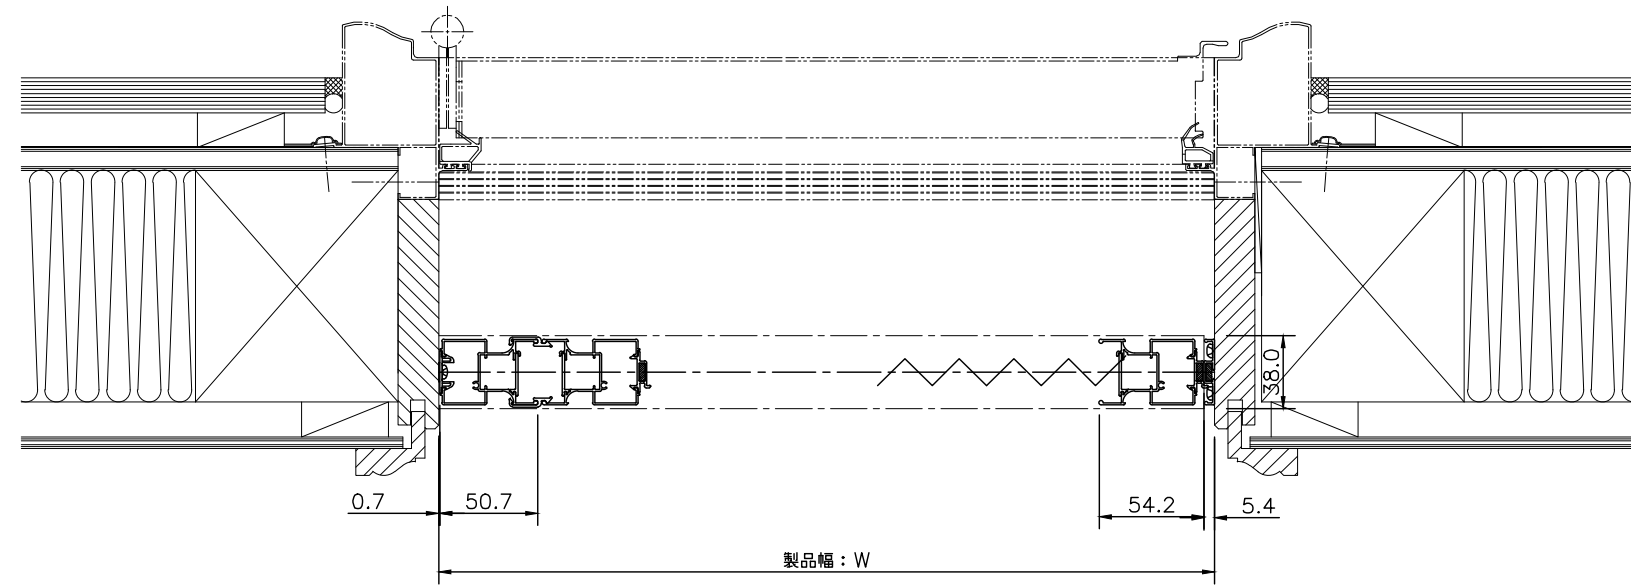

侍風 (88LME) 縦断面図

侍風 片引き (88LME) 横断面図

侍風 両引き (88LME) 横断面図