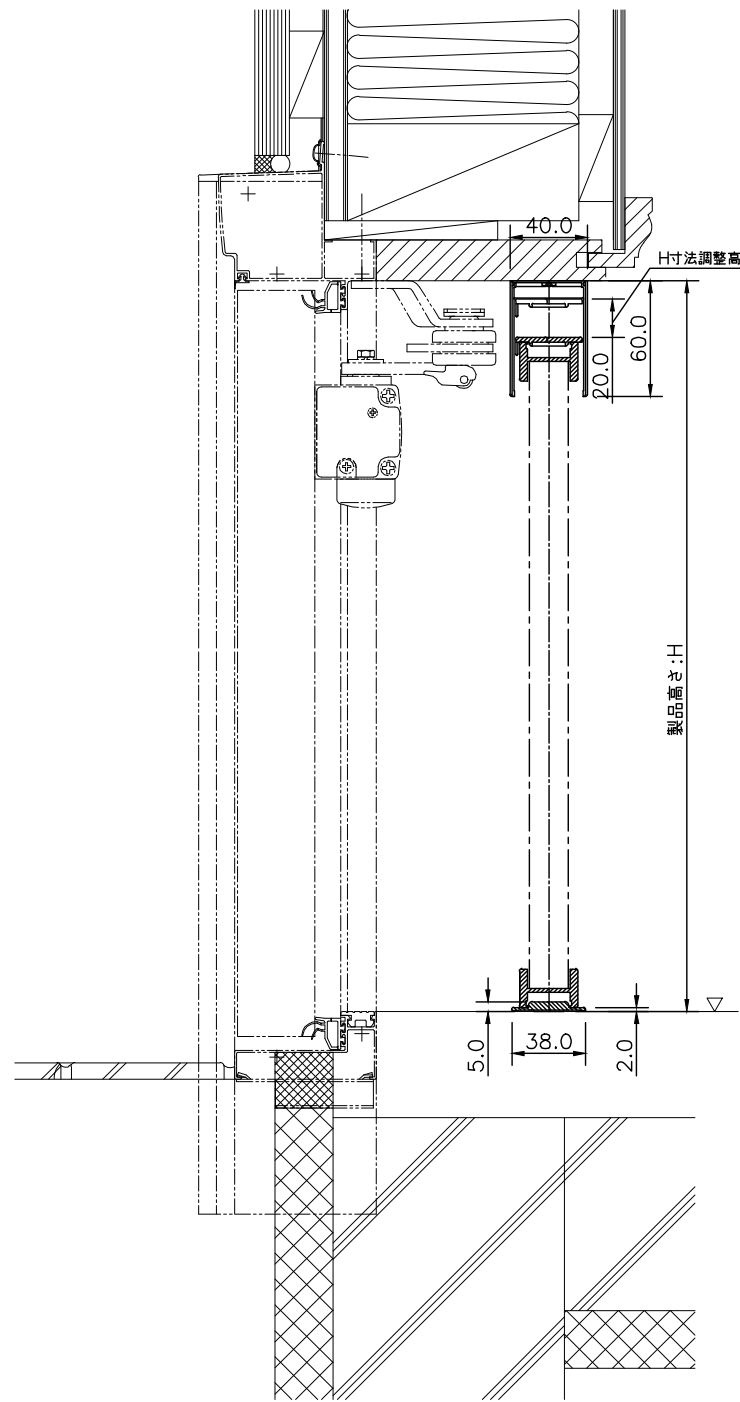

侍風 (8LME) 縦断面図

侍風 片引き (8LME) 横断面図

侍風 両引き (8LME) 横断面図