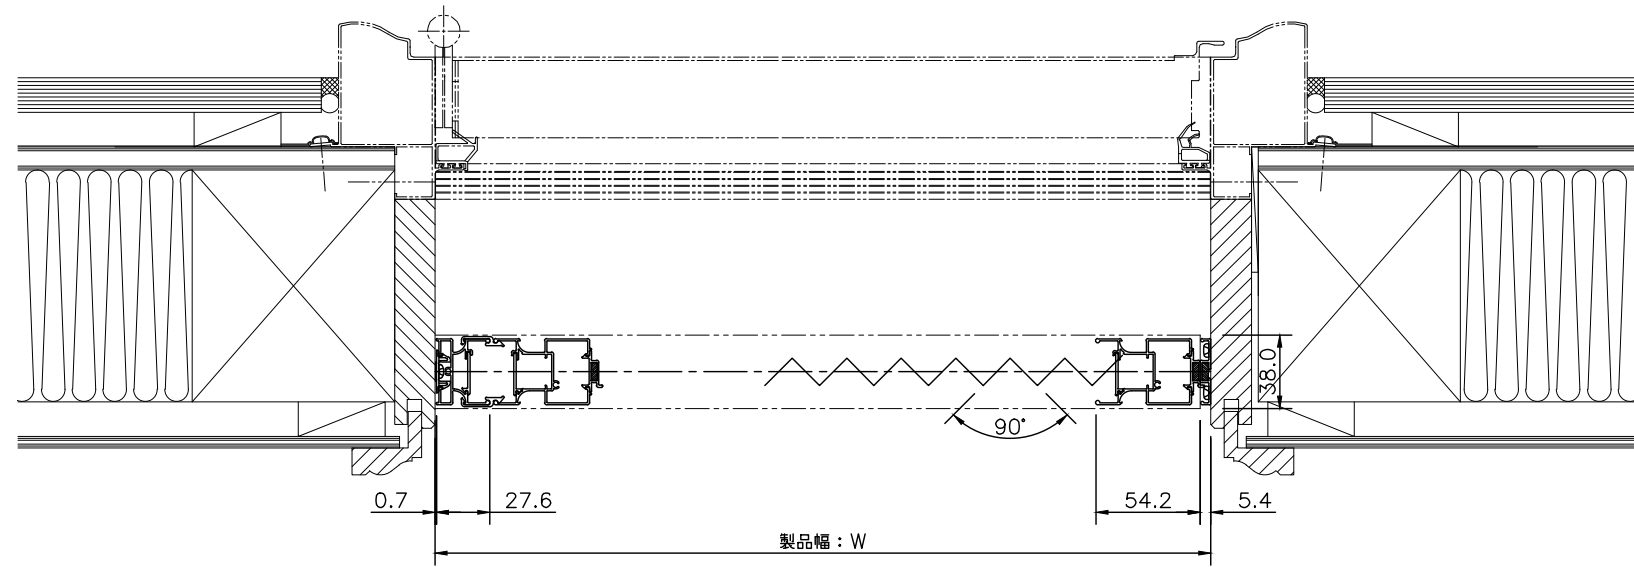

侍風 (8LME) 縦断面図

侍風 片引き (8LME) 横断面図

侍風 両引き (8LME) 横断面図