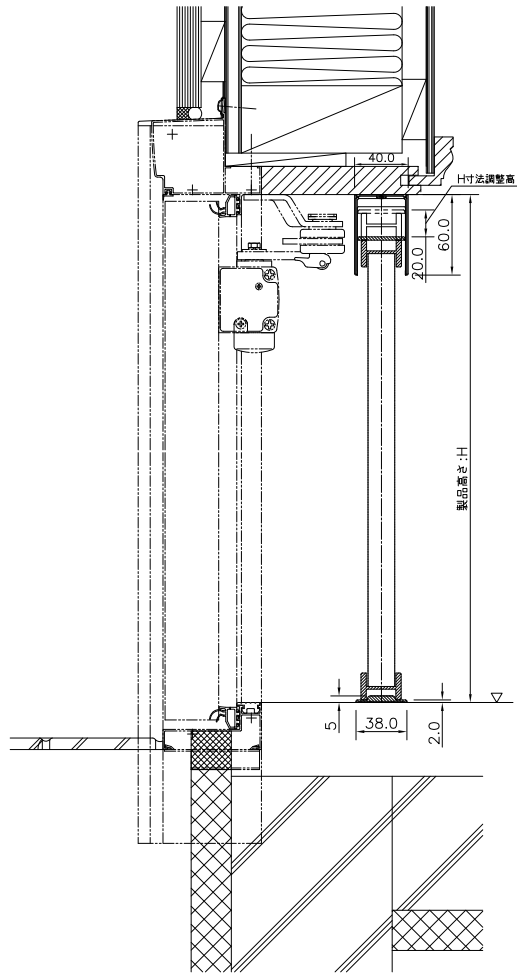

ぎやたぴら網戸2 (88L) 縦断面図

ぎやたぴら網戸2 片引き (88L) 横断面図

ぎやたぴら網戸2 両引き (88L) 横断面図