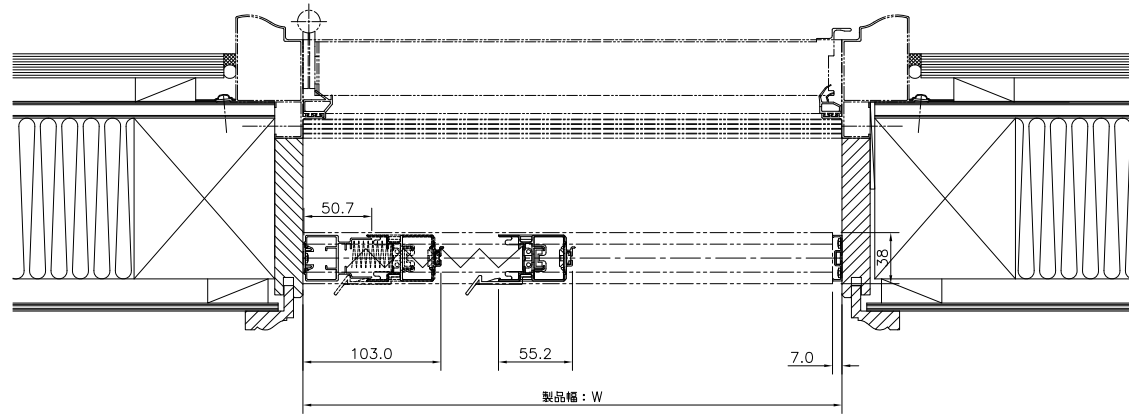

ぎやたぴら網戸2 (88L) 縦断面図

ぎやたぴら網戸2 片引き (88L) 横断面図

ぎやたぴら網戸2 両引き (88L) 横断面図