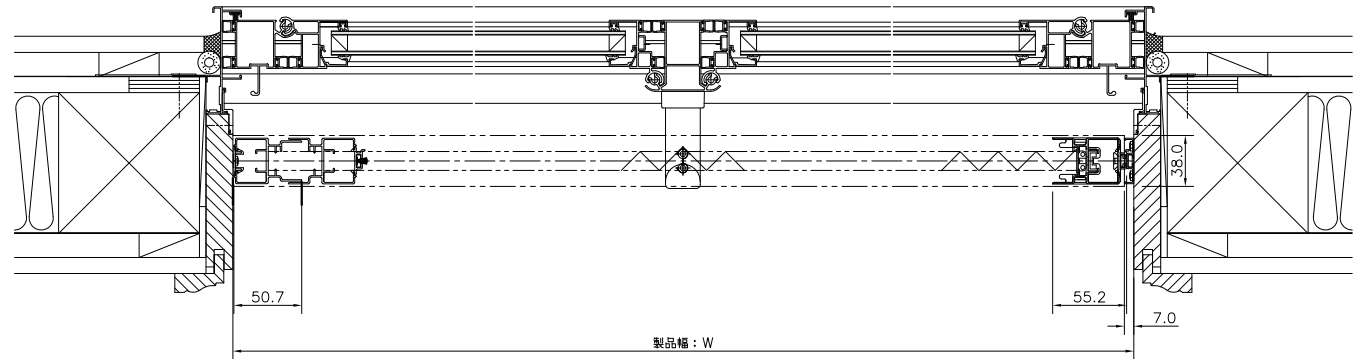

ぎやたぴら網戸2 (88LW) 縦断面図

ぎやたぴら網戸2 片引き (88LW) 横断面図

ぎやたぴら網戸2 両引き (88LW) 横断面図