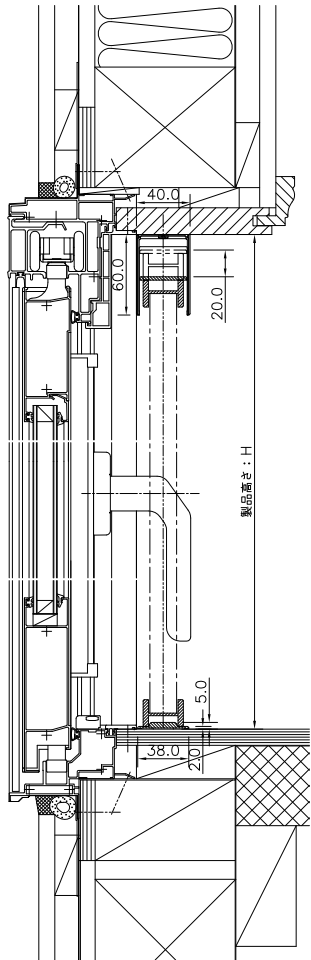

ぎやたぴら網戸2 (88LW) 縦断面図

ぎやたぴら網戸2 片引き (88LW) 横断面図

ぎやたぴら網戸2 両引き (88LW) 横断面図