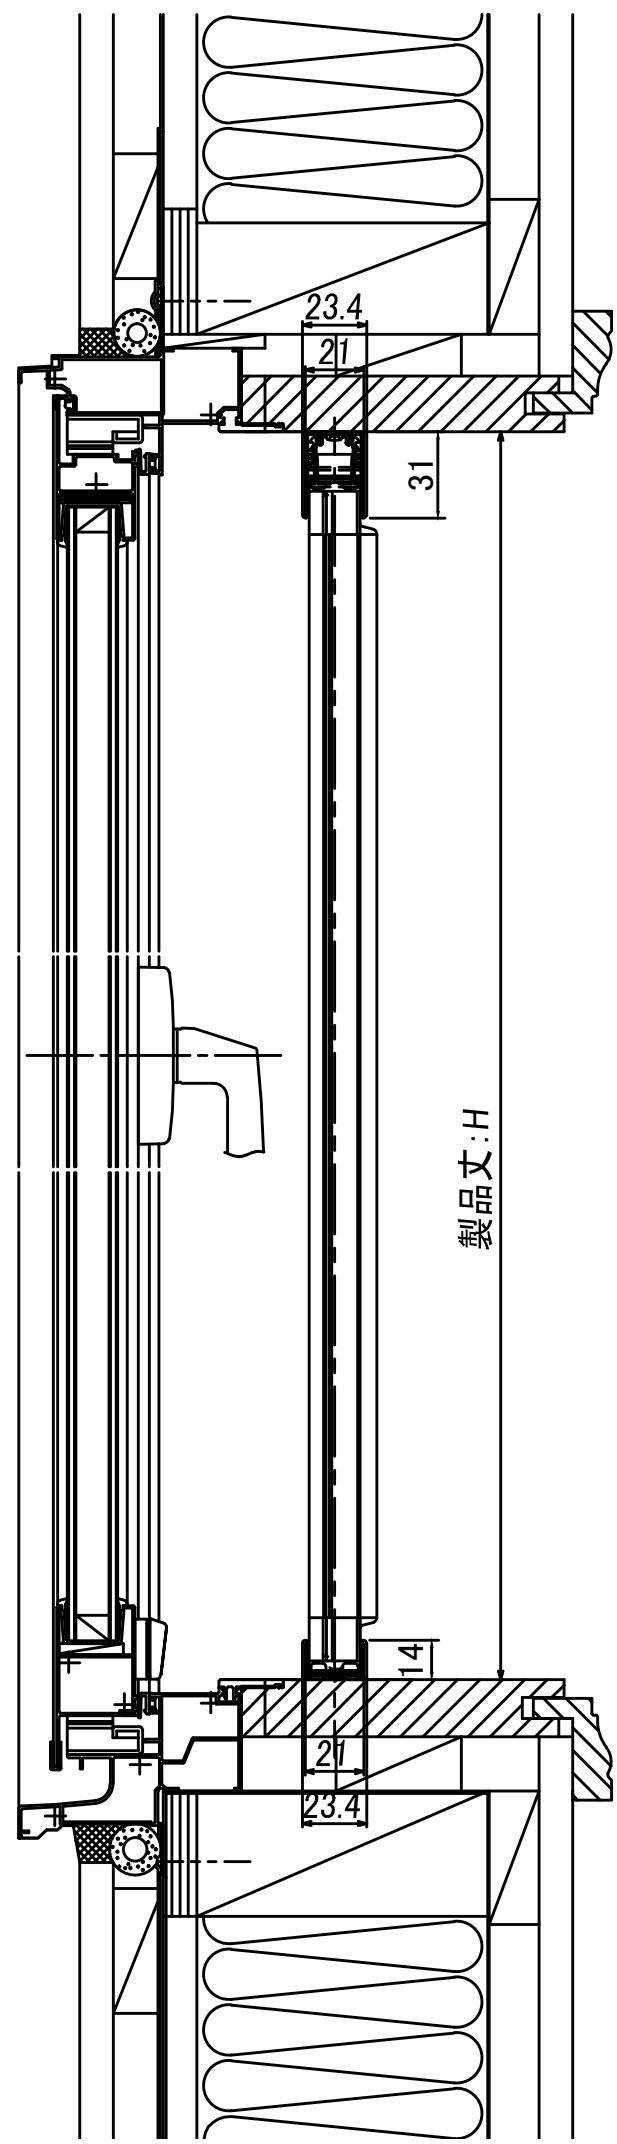

インテリア網戸 側面付 片引き(15mm)縦断面図

インテリア網戸 側面付 片引き(15mm)横断面図