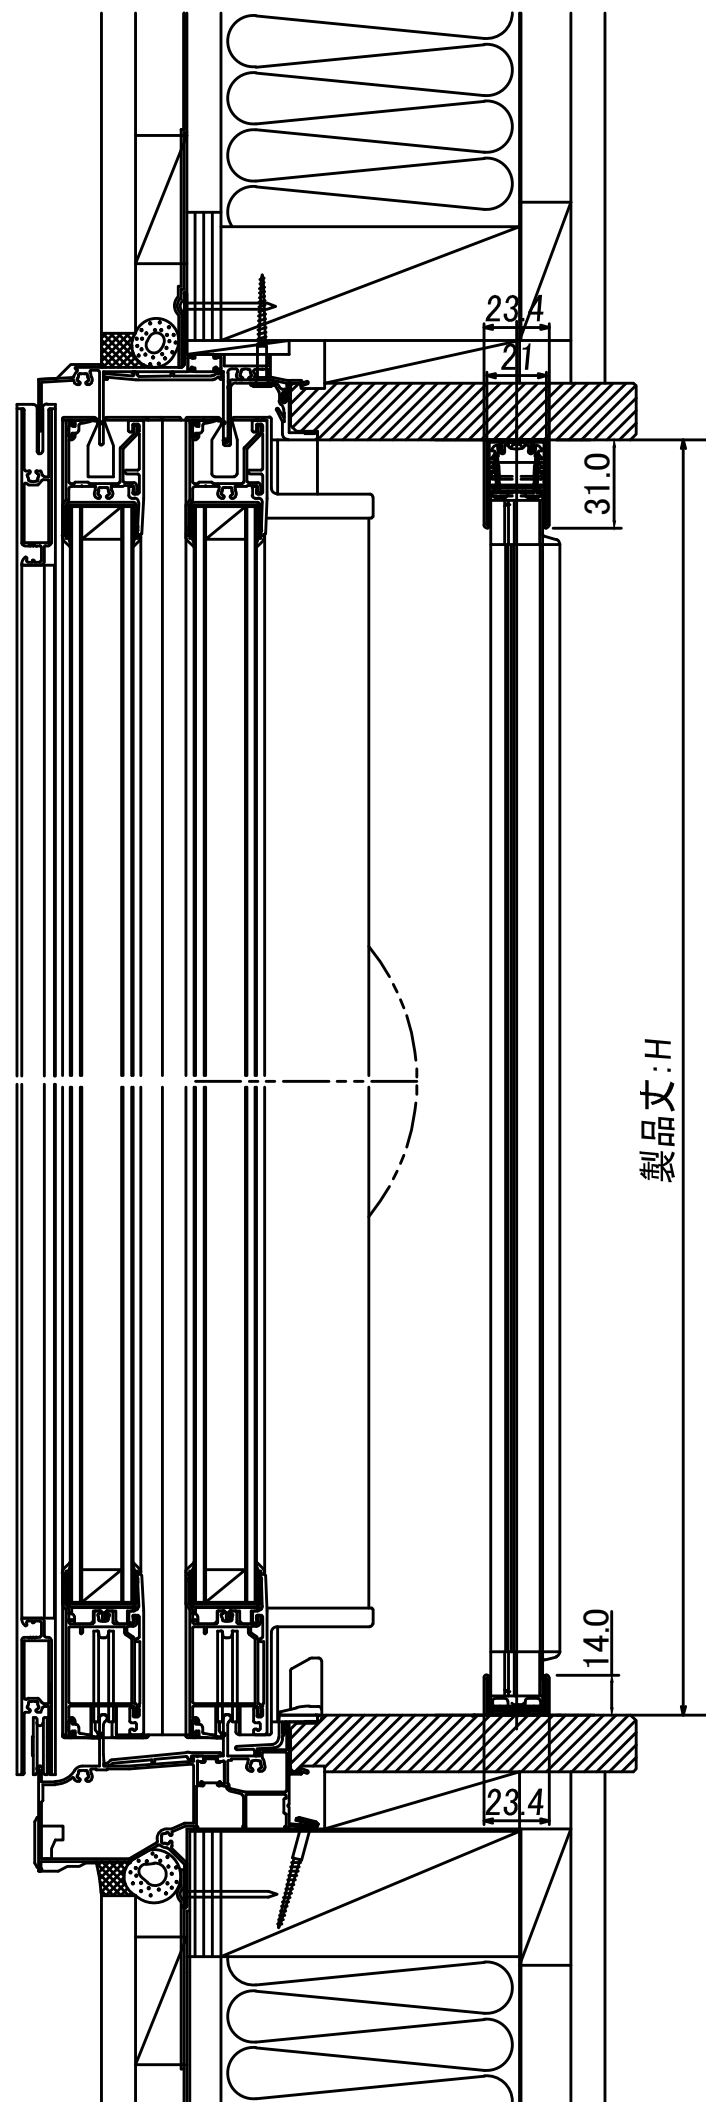

インテリア網戸 側面付 引分け(15mm)縦断面図

インテリア網戸 側面付 引分け(15mm)横断面図