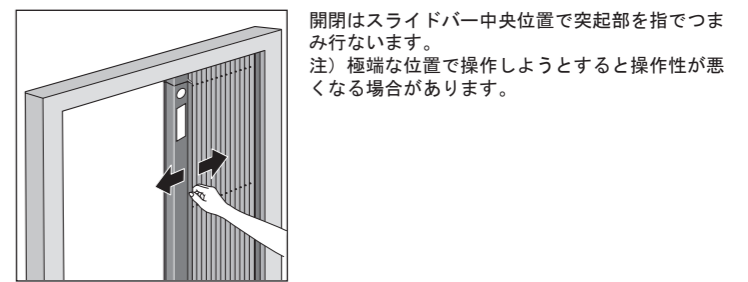

メタコプリーツネット® インテリア網戸側面付 15mm 埋め込みタイプ

取扱説明書

この度は、インテリア網戸側面付15mm埋め込みタイプをお求めいただきまして、誠にありがとうございます。この取扱説明書をよくお読みのうえ正しく取り付けてください。必ずこの説明書は大切に保管してください。

構造及び部品名称

梱包内容

METACO inc. 株式会社 メタコ

本社 106-0032 東京都港区六本木7-3-8 永谷ビルプラザ六本木203 TEL 03-3403-9571 FAX 03-3403-6498
大阪営業所 541-0053 大阪府大阪市中央区農人橋1-4-31-9F TEL 06-6947-1771 FAX 06-6947-1772

取付方法

取付終了と点検
取り付けは終了しました。室内側、上側、収納側の各シールを剥がします。お客様に引き渡す前に下記の項目について点検を行ってください。
①製品を数回開閉し、操作性に異常がないか確認します。
②形材にキズ、曲り、ゆがみがないか確認します。
③スライダーと戸当りまたは、合掌部に隙間がないことを確認してください。不具合などがある場合は調整するか、症状によってはお問い合わせください。

調整方法

操作方法

お手入れ方法

安全にお使いいただくために
警告——警告を守ってください。火災や大けが、死亡の原因となります。
①製品の近くに、温度の高くなる熱器具などを置かないでください。火災の原因となることがあります。
②網戸に寄り掛かったり、押しついたり、重いものをたてかけたりしないでください。網戸がはずれ、網戸の落下や、転落事故につながります。
③風の強い日や、突風の吹く日はネット収納するか窓を開けてください。倒れたり、落ちたりして破損やけがの原因となることがあります。
注意——注意を守ってください。けがをしたり、周辺の家財に損害を与えたりすることがあります。
①製品の分解、改造及び部品の改造は絶対に行わないでください。また、油性の潤滑剤スプレー等を使用しないでください。砂泥等が付着し、故障の原因となります。
②網戸の収納時にはネットが確実に収納されたことを確認してください。ネットにくせがつき、不具合が発生します。

製品保証について
1. 保証期間
保証期間——御購入日から2か年
御購入日についてはお買い上げの販売店の証明による。
2. 無料修理規定
取扱説明書の注意事項に従った使用状態で保証期間中に故障した場合には、無料修理いたします。
3. 製品保証の免責事項
①使用上の誤り、また不当な改造による故障及び損傷。
②お買い上げ後の取付場所の移動、引越、輸送等による故障及び損傷。
③火災、地震、水害、落雷、その他天災地変、ガス害等による故障及び損傷。
④車両、船舶等に搭載された場合に生ずる故障及び損傷。
⑤収納枠に貼付された品質管理シールの表示がない場合
4. 補修用性能部品の最低保有期間
補修用性能部品の最低保有期間は、製造打ち切り後5年です。

■アフターサービスについておわかりにならないときは、お買い上げの販売店にお問い合わせください。
■部品についてのお問い合わせは、部品名称をご参照ください。
■本品の規格及び外観は改良のために、予告なしに変更することがありますので御了承ください。