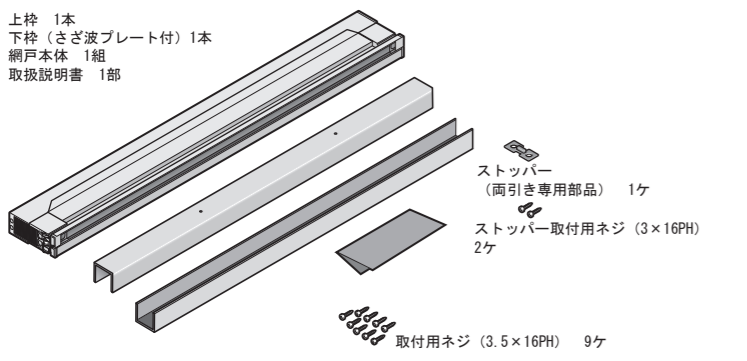

梱包内容

METACO inc. 株式会社 メタコ

本社 106-0032 東京都港区六本木7-3-8 永谷ビルプラザ六本木203 TEL 03-3403-9571 FAX 03-3403-6498
大阪営業所 541-0053 大阪府大阪市中央区農人橋1-4-31-9F TEL 06-6947-1771 FAX 06-6947-1772