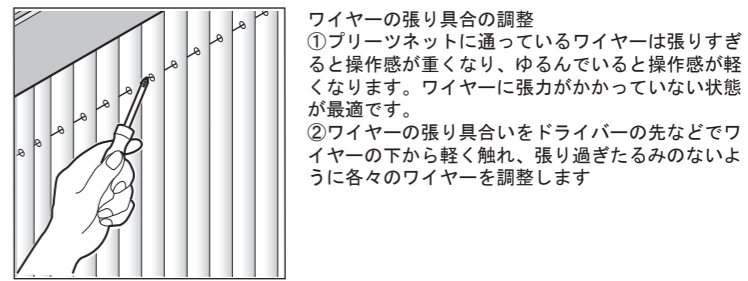

メタコプリーツネット® インテリア網戸側面付 15mm 埋め込みタイプ

取扱説明書

この度は、インテリア網戸側面付15mm埋め込みタイプをお求めいただきまして、誠にありがとうございます。この取扱説明書をよくお読みのうえ正しく取り付けてください。必ずこの説明書は大切に保管してください。

構造及び部品名称

梱包内容

METACO inc. 株式会社 メタコ

本社 106-0032 東京都港区六本木7-3-8 永谷ビルプラザ六本木203 TEL 03-3403-9571 FAX 03-3403-6498
大阪営業所 541-0053 大阪府大阪市中央区農人橋1-4-31-9F TEL 06-6947-1771 FAX 06-6947-1772

取付方法

取付終了と点検
取り付けは終了しました。室内側、上側、収納側の各シールを剥がします。お客様に引き渡す前に下記の項目について点検を行ってください。
①製品を数回開閉し、操作性に異常がないか確認します。
②形材にキズ、曲り、ゆがみがないか確認します。
③スライダーと戸当りまたは、合掌部に隙間がないことを確認してください。不具合などがある場合は調整するか、症状によってはお問い合わせください。

調整方法

操作方法

お手入れ方法

安全にお使いいただくために
警告——警告を守ってください。火災や大けが、死亡の原因となります。
①製品の近くに、温度の高くなる熱器具などを置かないでください。火災の原因となることがあります。
②網戸に寄り掛かったり、押しついたり、重いものをたてかけたりしないでください。網戸がはずれ、網戸の落下や、転落事故につながります。
③風の強い日や、突風の吹く日はネット収納するか窓を開けてください。倒れたり、落ちたりして破損やけがの原因となることがあります。
注意——注意を守ってください。けがをしたり、周辺の家財に損害を与えたりすることがあります。
①製品の分解、改造及び部品の改造は絶対に行わないでください。また、油性の潤滑剤スプレー等を使用しないでください。砂泥等が付着し、故障の原因となります。
②網戸の収納時にはネットが確実に収納されたことを確認してください。ネットにくせがつき、不具合が発生します。

製品保証について
1. 保証期間
保証期間——御購入日から2か年
御購入日についてはお買い上げの販売店の証明による。
2. 無料修理規定
取扱説明書の注意事項に従った使用状態で保証期間中に故障した場合には、無料修理いたします。
3. 製品保証の免責事項
①使用上の誤り、また不当な改造による故障及び損傷。
②お買い上げ後の取付場所の移動、引越、輸送等による故障及び損傷。
③火災、地震、水害、落雷、その他天災地変、ガス害等による故障及び損傷。
④車両、船舶等に搭載された場合に生ずる故障及び損傷。
⑤収納枠に貼付された品質管理シールの表示がない場合
4. 補修用性能部品の最低保有期間
補修用性能部品の最低保有期間は、製造打ち切り後5年です。

■アフターサービスについておわかりにならないときは、お買い上げの販売店にお問い合わせください。
■部品についてのお問い合わせは、部品名称をご参照ください。
■本品の規格及び外観は改良のために、予告なしに変更することがありますので御了承ください。