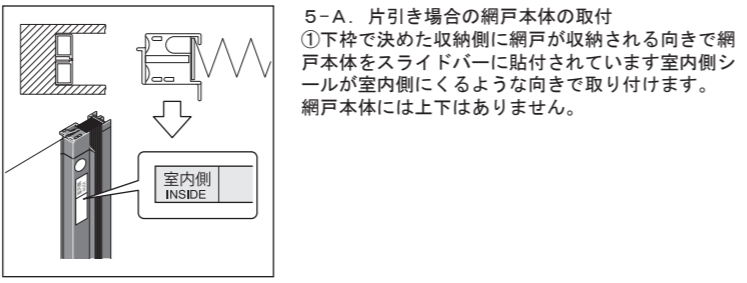

取付方法

取付終了と点検
取り付けは終了しました。室内側、上側、収納側の各シールを剥がします。お客様に引き渡す前に下記の項目について点検を行ってください。
①製品を数回開閉し、操作性に異常がないか確認します。
②形材にキズ、曲り、ゆがみがないか確認します。
③スライダーと戸当りまたは、合掌部に隙間がないことを確認してください。不具合などがある場合は調整するか、症状によってはお問い合わせください。