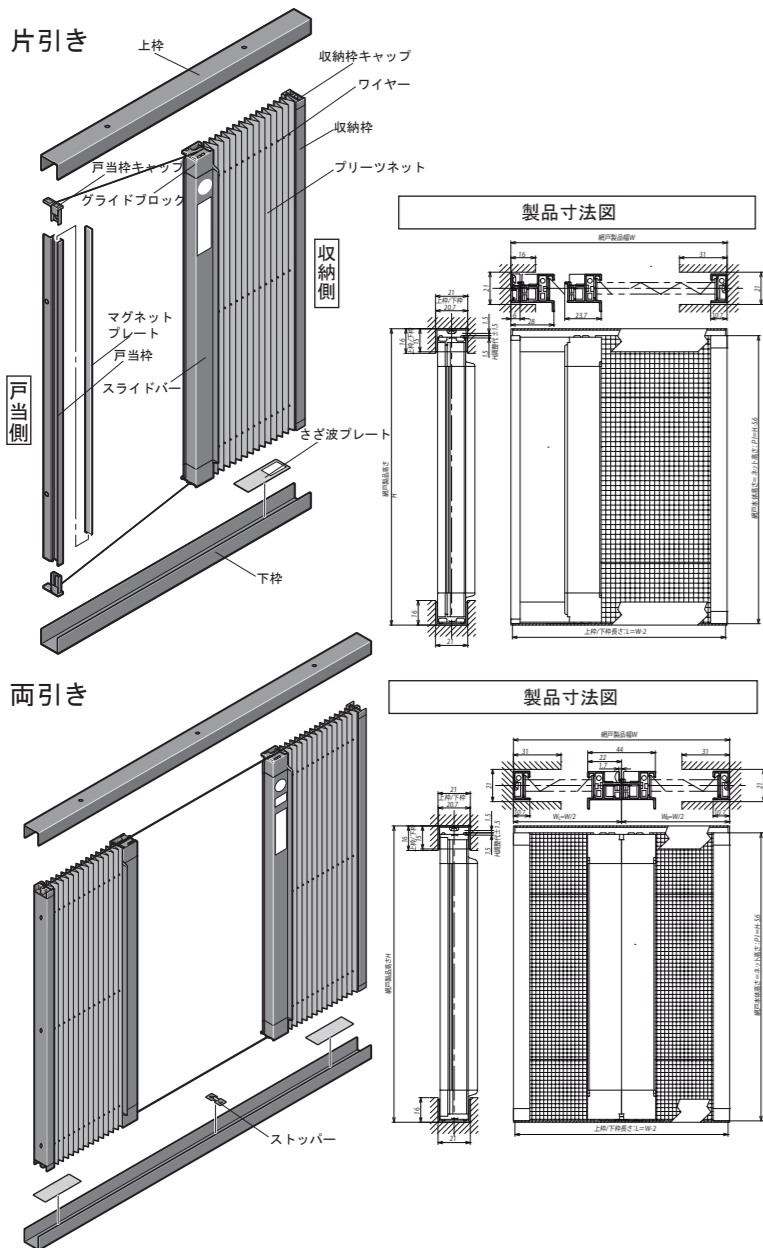

# メタコプリーツネット® インテリア網戸側面付 15mm 埋め込みタイプ

## 取扱説明書

この度は、インテリア網戸側面付15mm埋め込みタイプをお求めいただきまして、誠にありがとうございます。この取扱説明書をよくお読みのうえ正しく取り付けてください。必ずこの説明書は大切に保管してください。

### 構造及び部品名称