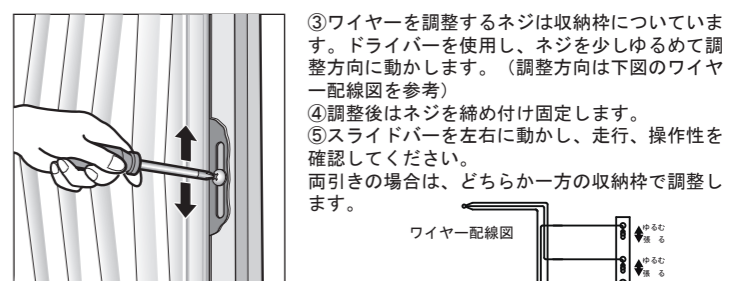

メタコプリーツネット® インテリア網戸側面付 15mm 埋め込みタイプ

取扱説明書

この度は、インテリア網戸側面付15mm埋め込みタイプをお求めいただきまして、誠にありがとうございます。この取扱説明書をよくお読みのうえ正しく取り付けてください。必ずこの説明書は大切に保管してください。

構造及び部品名称

梱包内容

METACO inc. 株式会社 メタコ

本社 106-0032 東京都港区六本木7-3-8 永谷ビルプラザ六本木203 TEL 03-3403-9571 FAX 03-3403-6498
大阪営業所 541-0053 大阪府大阪市中央区農人橋1-4-31-9F TEL 06-6947-1771 FAX 06-6947-1772

取付方法

取付終了と点検
取り付けは終了しました。室内側、上側、収納側の各シールを剥がします。お客様に引き渡す前に下記の項目について点検を行ってください。
①製品を数回開閉し、操作性に異常がないか確認します。
②形材にキズ、曲り、ゆがみがないか確認します。
③スライダーと戸当りまたは、合掌部に隙間がないことを確認してください。不具合などがある場合は調整するか、症状によってはお問い合わせください。

調整方法

操作方法

お手入れ方法

安全にお使いいただくために
警告——警告を守ってください。火災や大けが、死亡の原因となります。
①製品の近くに、温度の高くなる熱器具などを置かないでください。火災の原因となることがあります。
②網戸に寄り掛かったり、押しついたり、重いものをたてかけたりしないでください。網戸がはずれ、網戸の落下や、転落事故につながります。
③風の強い日や、突風の吹く日はネット収納するか窓を開けてください。倒れたり、落ちたりして破損やけがの原因となることがあります。
注意——注意を守ってください。けがをしたり、周辺の家財に損害を与えたりすることがあります。
①製品の分解、改造及び部品の改造は絶対に行わないでください。また、油性の潤滑剤スプレー等を使用しないでください。砂泥等が付着し、故障の原因となります。
②網戸の収納時にはネットが確実に収納されたことを確認してください。ネットにくせがつき、不具合が発生します。

製品保証について
1. 保証期間
保証期間——御購入日から2か年
御購入日についてはお買い上げの販売店の証明による。
2. 無料修理規定
取扱説明書の注意事項に従った使用状態で保証期間中に故障した場合には、無料修理いたします。
3. 製品保証の免責事項
①使用上の誤り、また不当な改造による故障及び損傷。
②お買い上げ後の取付場所の移動、引越、輸送等による故障及び損傷。
③火災、地震、水害、落雷、その他天災地変、ガス害等による故障及び損傷。
④車両、船舶等に搭載された場合に生ずる故障及び損傷。
⑤収納枠に貼付された品質管理シールの表示がない場合
4. 補修用性能部品の最低保有期間
補修用性能部品の最低保有期間は、製造打ち切り後5年です。

■アフターサービスについておわかりにならないときは、お買い上げの販売店にお問い合わせください。
■部品についてのお問い合わせは、部品名称をご参照ください。
■本品の規格及び外観は改良のために、予告なしに変更することがありますので御了承ください。