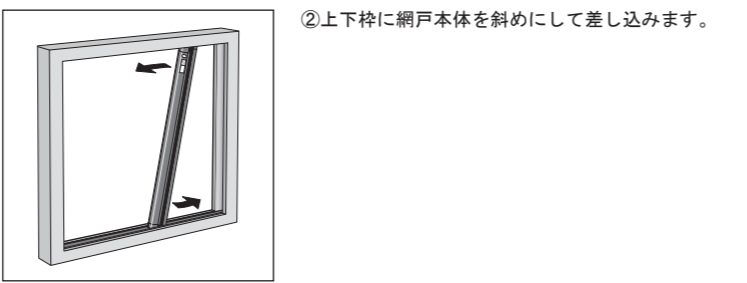

取付方法

取付終了と点検
取り付けは終了しました。室内側、上側、収納側の各シールを剥がします。お客様に引き渡す前に下記の項目について点検を行ってください。
①製品を数回開閉し、操作性に異常がないか確認します。
②形材にキズ、曲り、ゆがみがないか確認します。
③スライダーと戸当りまたは、合掌部に隙間がないことを確認してください。不具合などがある場合は調整するか、症状によってはお問い合わせください。