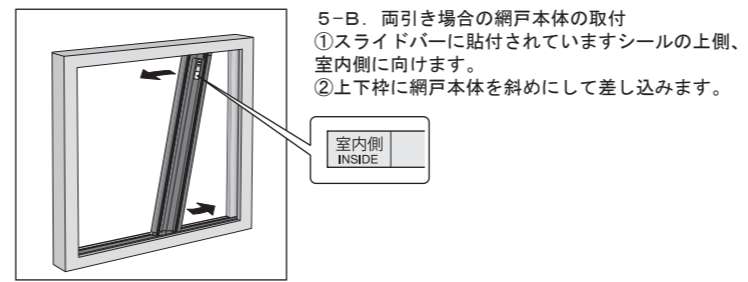

取付方法

取付終了と点検
取り付けは終了しました。室内側、上側、収納側の各シールを剥がします。お客様に引き渡す前に下記の項目について点検を行ってください。
①製品を数回開閉し、操作性に異常がないか確認します。
②形材にキズ、曲り、ゆがみがないか確認します。
③スライダーと戸当りまたは、合掌部に隙間がないことを確認してください。不具合などがある場合は調整するか、症状によってはお問い合わせください。