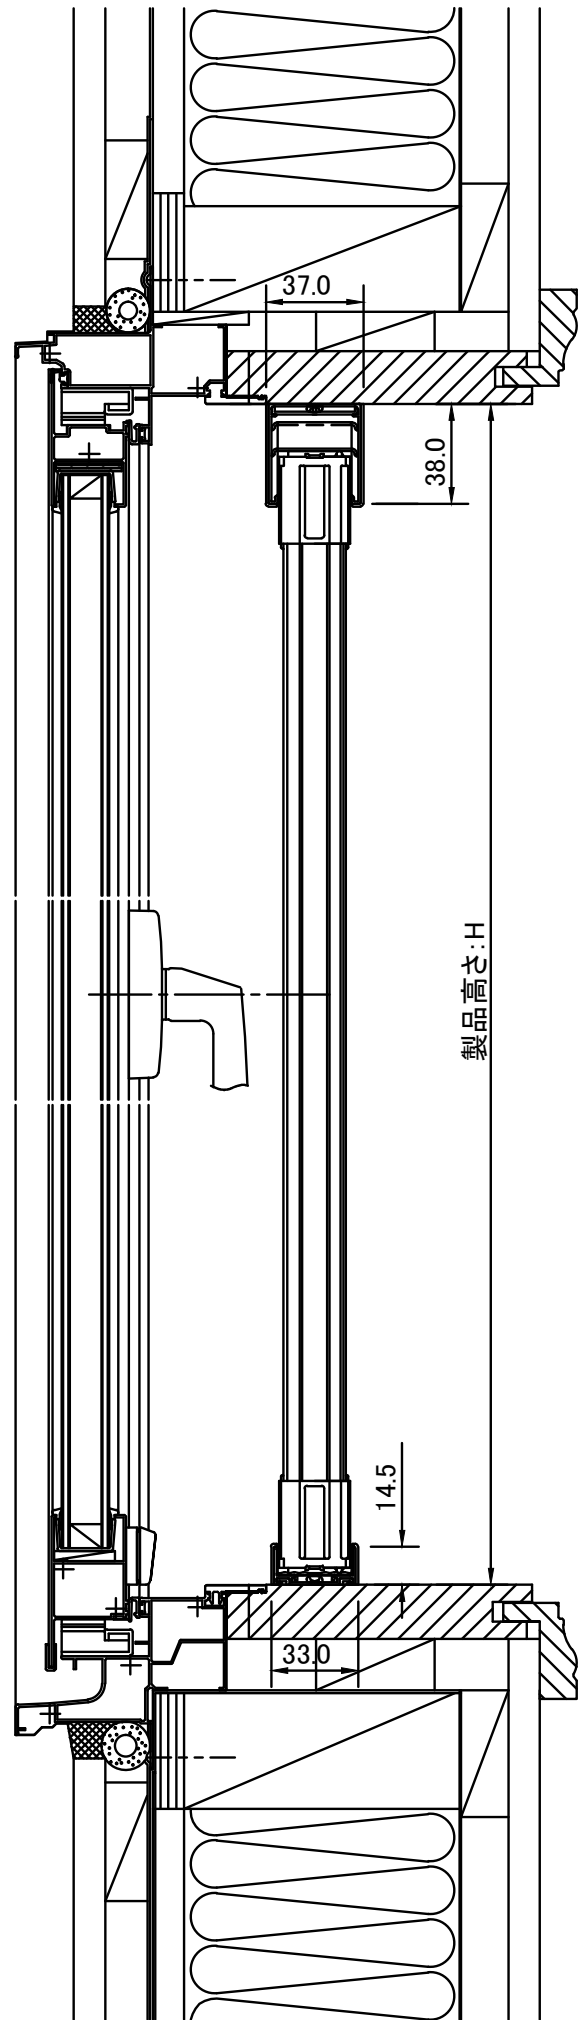

プリーツシェード 片引き(20mm)縦断面図

プリーツシェード 片引き(20mm)横断面図